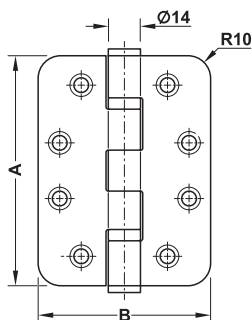

Křídlový závěs Pro bezfalcové dveře

- > Oblast použití: Pro dřevěné zárubně, pro bezfalcové vnitřní dveře
- > Materiál: Nerez
- > Hmotnost dveří: 120 kg
- > Provedení: S pevným čepem, patice se dvěma kuličkovými ložisky
- > Montáž: Pro použití na DIN levé a DIN pravé straně
- > Norma: Certifikováno v souladu s EN 1935:2002
- > Třída:

4	7	6	1	1	4	0	13
---	---	---	---	---	---	---	----

Montáž

RD = průměr patice

Ø patice mm	Tloušťka křídla mm	Rozměr A	Rozměr B	Model	Materiál	Satén	Leštěná	Brunýrovaná	Barva leštěná mosaz, PVD povrch	Matná černá, PVD povrch
Tvar příruby Čtvercová										
12	2,5	4"/102 mm	3"/76 mm	DHB 2122	Nerez, třída 201	926.98.010	926.98.011	926.98.019	926.98.018	926.98.013
				DHB 2222	Nerez, třída 304	926.98.020	926.98.021	926.98.029	926.98.028	926.98.023
14	3	4"/102 mm	3"/76 mm	DHB 3122	Nerez, třída 201	926.98.030	926.98.031	926.98.039	926.98.038	926.98.033
				DHB 3222	Nerez, třída 304	926.98.040	926.98.041	926.98.049	926.98.048	926.98.043
				DHB 3322	Nerez, třída 316	926.98.060	926.98.061	926.98.069	926.98.068	926.98.063
				DHB 5222	Nerez, třída 304	926.98.100	926.98.101	926.98.109	926.98.108	926.98.103
				DHB 4122	Nerez, třída 201	926.98.070	926.98.071	926.98.079	926.98.078	926.98.073
				DHB 4222	Nerez, třída 304	926.98.090	926.98.091	926.98.099	926.98.098	926.98.093
				DHB 6222	Nerez, třída 304	926.98.110	926.98.111	926.98.119	926.98.118	926.98.113
				DHB 8222	Nerez, třída 304	926.98.130	926.98.131	926.98.139	926.98.138	926.98.133
15	3,5	4,5"/114 mm	4"/102 mm	DHB 7222	Nerez, třída 304	926.98.120	926.98.121	926.98.129	926.98.128	926.98.123
Tvar příruby Zaoblená										
14	3	4"/102 mm	3"/76 mm	DHB 3221	Nerez, třída 304	926.98.050	926.98.051	926.98.059	926.98.058	926.98.053
			4"/102 mm	DHB 4121	Nerez, třída 201	926.98.080	926.98.081	926.98.089	926.98.088	926.98.083