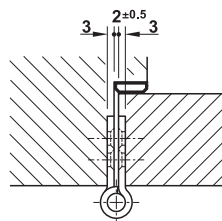

Křídlový závěs Pro bezfalcové dveře

- > Oblast použití: Pro dřevěné zárubně, pro bezfalcové vnitřní dveře
- > Materiál: Nerez
- > Hmotnost dveří: 120 kg
- > Provedení: S pevným čepem, patice se dvěma kuličkovými ložisky
- > Montáž: Pro použití na DIN levé a DIN pravé straně
- > Norma: Certifikováno v souladu s EN 1935:2002
- > Třída:

4	7	6	1	1	4	0	13
---	---	---	---	---	---	---	----

Montáž

RD = průměr patice

Ø patice mm	Tloušťka křídla mm	Rozměr A	Rozměr B	Model	Materiál	Satén	Leštěná	Brunýrovaná	Barva leštěná mosaz, PVD povrch	Matná černá, PVD povrch
Tvar příruby Čtvercová										
12	2,5	4"/102 mm	3"/76 mm	DHB 2122	Nerez, třída 201	926.98.010	926.98.011	926.98.019	926.98.018	926.98.013
				DHB 2222	Nerez, třída 304	926.98.020	926.98.021	926.98.029	926.98.028	926.98.023
14	3	4"/102 mm	3"/76 mm	DHB 3122	Nerez, třída 201	926.98.030	926.98.031	926.98.039	926.98.038	926.98.033
				DHB 3222	Nerez, třída 304	926.98.040	926.98.041	926.98.049	926.98.048	926.98.043
				DHB 3322	Nerez, třída 316	926.98.060	926.98.061	926.98.069	926.98.068	926.98.063
				DHB 5222	Nerez, třída 304	926.98.100	926.98.101	926.98.109	926.98.108	926.98.103
				DHB 4122	Nerez, třída 201	926.98.070	926.98.071	926.98.079	926.98.078	926.98.073
				DHB 4222	Nerez, třída 304	926.98.090	926.98.091	926.98.099	926.98.098	926.98.093
				DHB 6222	Nerez, třída 304	926.98.110	926.98.111	926.98.119	926.98.118	926.98.113
				DHB 8222	Nerez, třída 304	926.98.130	926.98.131	926.98.139	926.98.138	926.98.133
15	3,5	4,5"/114 mm	4"/102 mm	DHB 7222	Nerez, třída 304	926.98.120	926.98.121	926.98.129	926.98.128	926.98.123
Tvar příruby Zaoblená										
14	3	4"/102 mm	3"/76 mm	DHB 3221	Nerez, třída 304	926.98.050	926.98.051	926.98.059	926.98.058	926.98.053
			4"/102 mm	DHB 4121	Nerez, třída 201	926.98.080	926.98.081	926.98.089	926.98.088	926.98.083