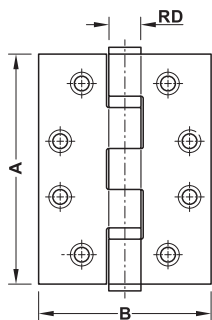

Křídlový závěs Pro bezfalcové dveře

- > Oblast použití: Pro dřevěné zárubně, pro bezfalcové vnitřní dveře
- > Materiál: Nerez
- > Hmotnost dveří: 120 kg
- > Provedení: S pevným čepem, patice se dvěma kuličkovými ložisky
- > Montáž: Pro použití na DIN levé a DIN pravé straně
- > Norma: Certifikováno v souladu s EN 1935:2002
- > Třída:

4	7	6	1	1	4	0	13
---	---	---	---	---	---	---	----

Montáž

RD = průměr patice

Ø patice mm	Tloušťka křídla mm	Rozměr A	Rozměr B	Model	Materiál	Satén	Leštěná	Brunýrovaná	Barva leštěná mosaz, PVD povrch	Matná černá, PVD povrch
Tvar příruby Čtvercová										
12	2,5	4"/102 mm	3"/76 mm	DHB 2122	Nerez, třída 201	926.98.010	926.98.011	926.98.019	926.98.018	926.98.013
				DHB 2222	Nerez, třída 304	926.98.020	926.98.021	926.98.029	926.98.028	926.98.023
14	3	4"/102 mm	3"/76 mm	DHB 3122	Nerez, třída 201	926.98.030	926.98.031	926.98.039	926.98.038	926.98.033
				DHB 3222	Nerez, třída 304	926.98.040	926.98.041	926.98.049	926.98.048	926.98.043
				DHB 3322	Nerez, třída 316	926.98.060	926.98.061	926.98.069	926.98.068	926.98.063
				DHB 5222	Nerez, třída 304	926.98.100	926.98.101	926.98.109	926.98.108	926.98.103
				DHB 4122	Nerez, třída 201	926.98.070	926.98.071	926.98.079	926.98.078	926.98.073
				DHB 4222	Nerez, třída 304	926.98.090	926.98.091	926.98.099	926.98.098	926.98.093
				DHB 6222	Nerez, třída 304	926.98.110	926.98.111	926.98.119	926.98.118	926.98.113
				DHB 8222	Nerez, třída 304	926.98.130	926.98.131	926.98.139	926.98.138	926.98.133
15	3,5	4,5"/114 mm	4"/102 mm	DHB 7222	Nerez, třída 304	926.98.120	926.98.121	926.98.129	926.98.128	926.98.123
Tvar příruby Zaoblená										
14	3	4"/102 mm	3"/76 mm	DHB 3221	Nerez, třída 304	926.98.050	926.98.051	926.98.059	926.98.058	926.98.053
			4"/102 mm	DHB 4121	Nerez, třída 201	926.98.080	926.98.081	926.98.089	926.98.088	926.98.083